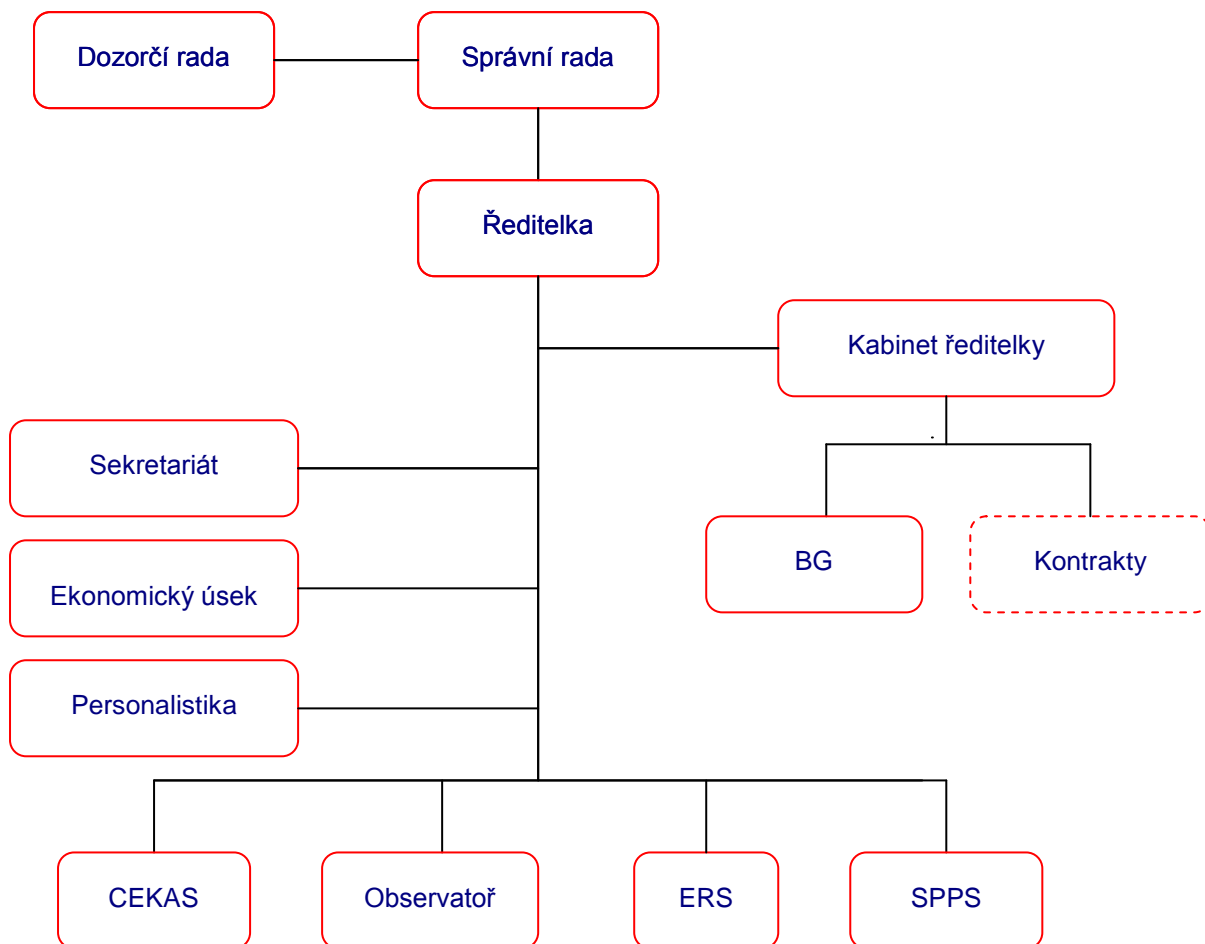

Organizační struktura NVF

Vysvětlivky :

BG	Blokový grant
OBSERVATOŘ	Národní observatoř zaměstnanosti a vzdělávání
CEKAS	Centrum pro kvalitu a standardy v sociálních službách
ERS	Evropská rozvojová spolupráce
SPPS	Středisko podpory poradenských služeb
Kontrakty	krátkodobá uskupení